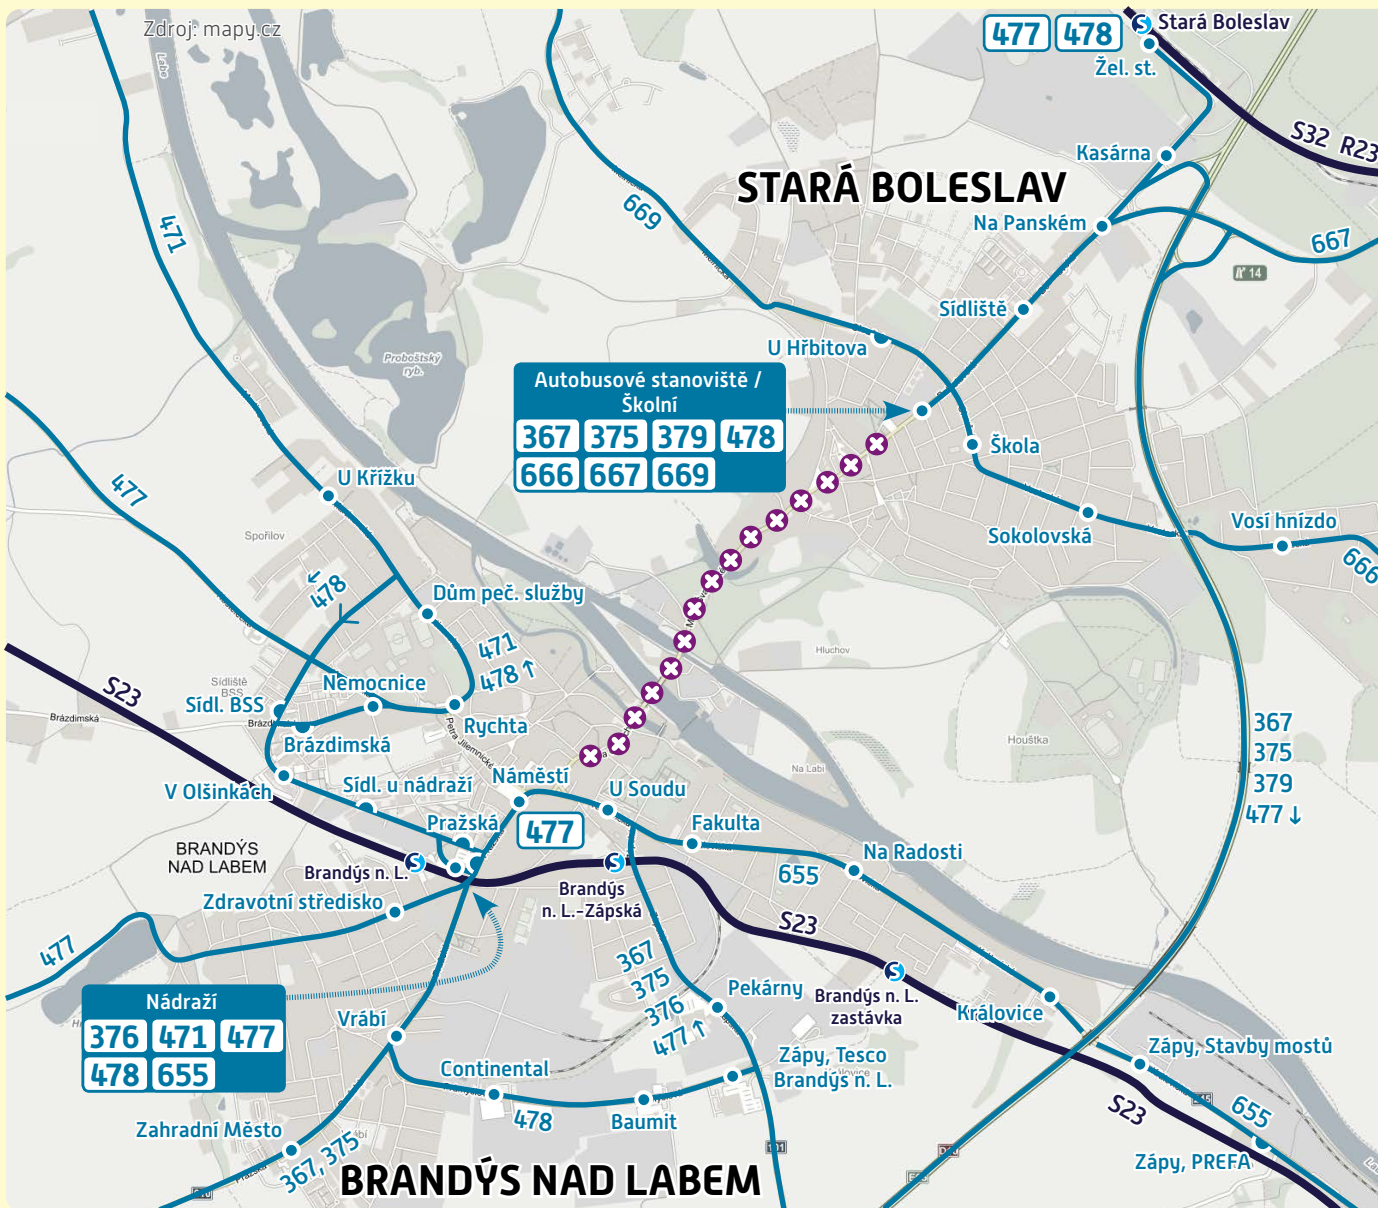

# dočasná změna

od 6:00 hod. do 24:00 hod.  
dne 28. září 2017 (čtvrtek)

## Mimořádné posílení dopravy při konání Svatováclavských slavností ve Staré Boleslavi

Vážení cestující,

z důvodu konání Svatováclavských slavností dochází k uzavření Mariánského náměstí a k mimořádnému posílení dopravy dne

# 28. září 2017

Dopravu na tyto slavnosti zajistí následující linky:

- 367** ze zastávky „*Náměstí*“ je linka odkloněna přes zastávky „*Pekárny*“, „*Na Panském*“ a „*Sídlíště*“ na „*Autobusové stanoviště*“. Linka bude v provozu podle upraveného jízdního řádu.
- 375** ze zastávky „*Náměstí*“ je linka odkloněna přes zastávky „*Pekárny*“, „*Na Panském*“ a „*Sídlíště*“ na „*Autobusové stanoviště*“. Linka bude v provozu podle upraveného a posíleného jízdního řádu.
- 379** mimořádně v provozu po celý den podle zvláštního jízdního řádu v pravidelné trase
- 477** linka bude v provozu **po odklonových trasách** podle zvláštního jízdního řádu s návazností na vlak ve Staré Boleslavi
- 478** linka bude v provozu **po odklonových trasách** podle zvláštního jízdního řádu s návazností na vlak ve Staré Boleslavi
- 666** linka bude v provozu podle upraveného jízdního řádu
- 667** linka bude v provozu podle upraveného jízdního řádu
- 669** linka bude v provozu podle upraveného jízdního řádu