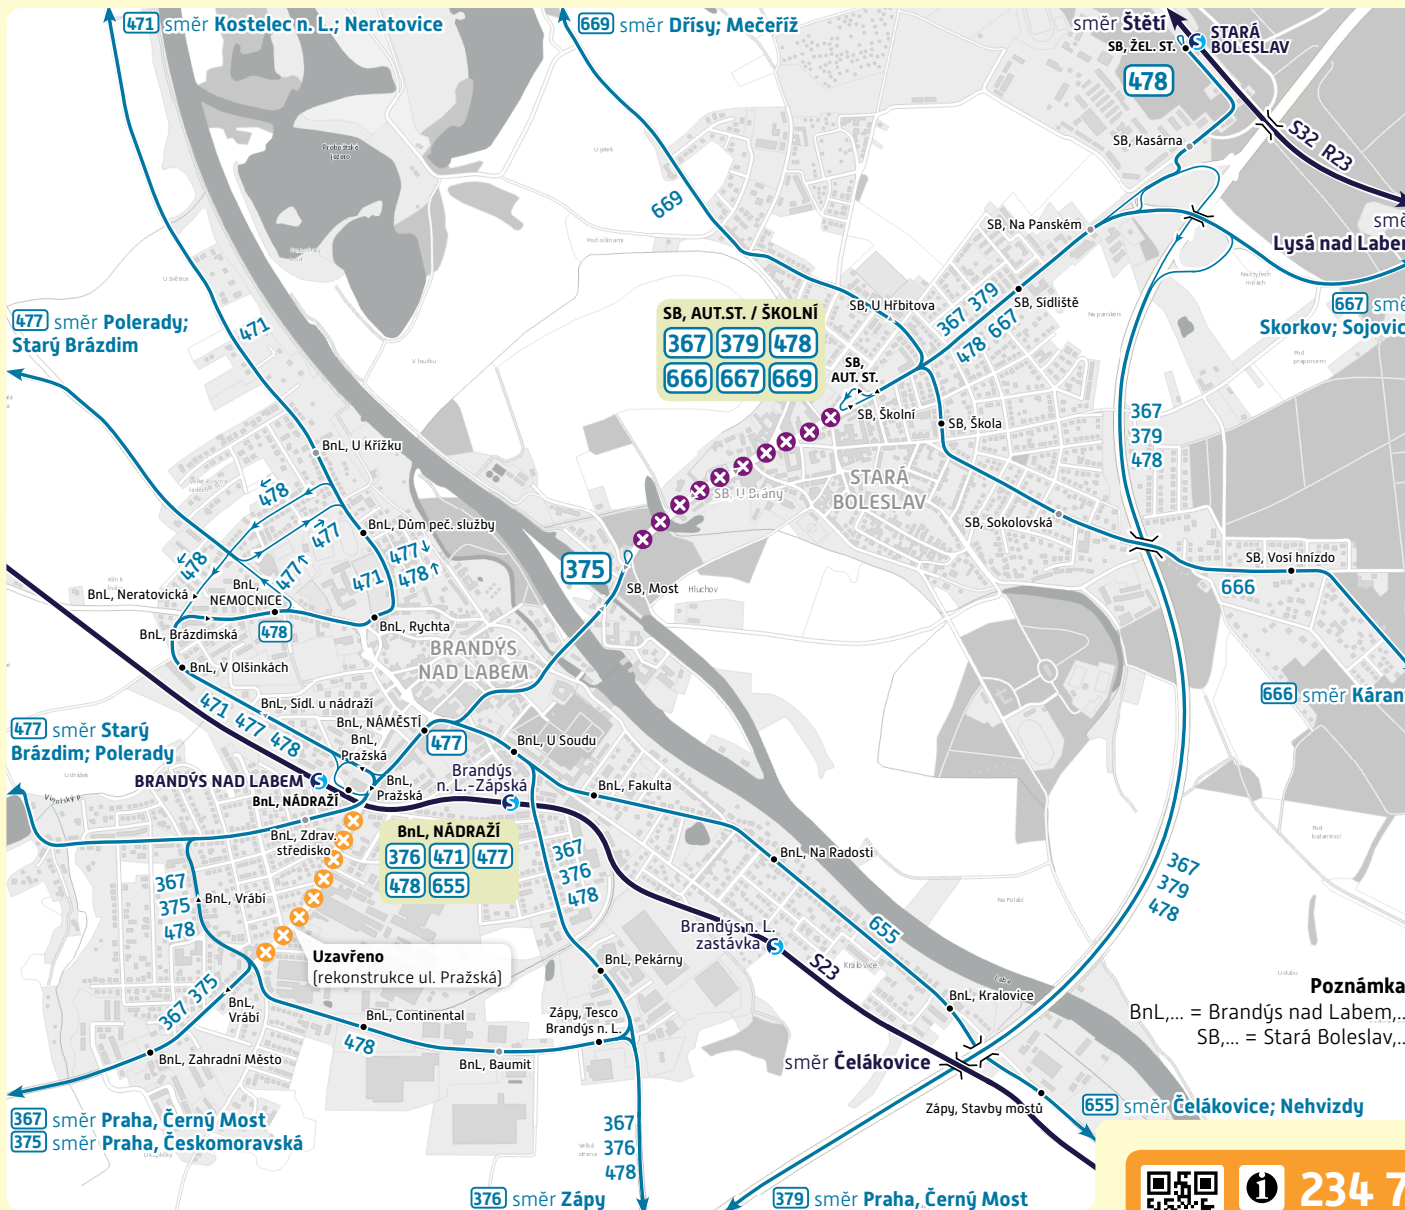

# dočasná změna

od 6:00 hod. do 24:00 hod.  
dne 28. září 2019 [sobota]

## Mimořádné posílení dopravy při konání Svatováclavských slavností ve Staré Boleslavi

Vážení cestující,  
z důvodu konání Svatováclavských slavností dochází k uzavření Mariánského náměstí a k mimořádnému posílení dopravy dne **28. září 2019**

Dopravu na tyto slavnosti zajistí následující linky:

- 367** ze zastávky „Náměstí“ je linka **odkloněna** přes zastávky „U Soudu“, „Pekárny“, „Na Panském“ a „Sídliště“ na „Autobusové stanoviště“. Linka bude v provozu podle upraveného jízdního řádu.
- 375** je **ukončena ve směru od Prahy** v zastávce „Most“. Linka bude v provozu podle upraveného a posíleného jízdního řádu.
- 379** **mimořádně v provozu po celý den podle zvláštního jízdního řádu v pravidelné trase.**
- 478** linka bude v provozu **po odklonových trasách** podle zvláštního jízdního řádu **s návazností na vlak** ve Staré Boleslavi. Další vložené spoje zajistí lepší spojení mezi Brandýsem a Starou Boleslaví.
- 666** linka bude v provozu podle upraveného jízdního řádu.
- 667** linka bude v provozu podle upraveného jízdního řádu.
- 669** linka bude v provozu podle upraveného jízdního řádu.

**Linky 376, 471, 477 a 655 v provozu dle pravidelného jízdního řádu.**

**Sledujte prosím zvláštní jízdní řády platné pro tento den.**

Věříme, že tato dopravní opatření přijmete s pochopením.

© ROPID, září 2019