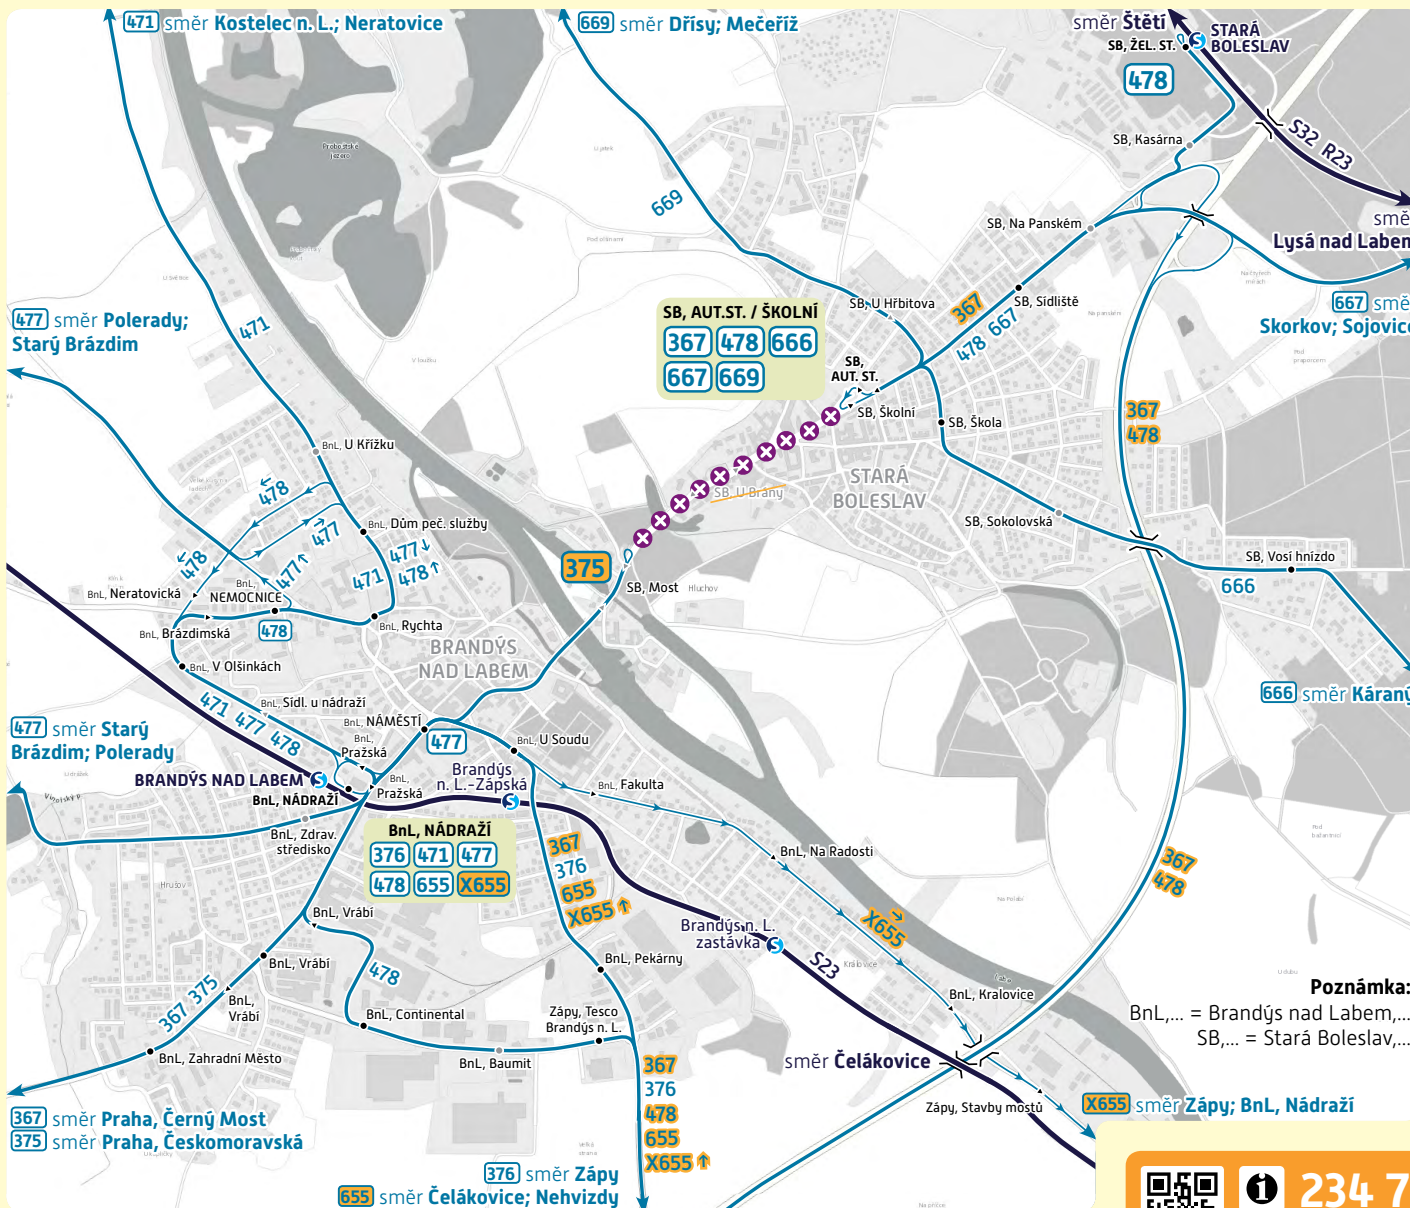

dočasná změna

od 6:00 hod. do 21:00 hod.
dne 28. září 2020 [pondělí]

Mimořádná změna dopravy při konání Svatováclavských slavností ve Staré Boleslavi

Vážení cestující,
z důvodu konání Svatováclavských slavností dochází k uzavření Mariánského náměstí a z toho vyplývající dopravní omezení dne

28. září 2020

Dopravu na tyto slavnosti zajistí následující linky:

- 367** ze zastávky „Náměstí“ je linka **odkloněna** přes zastávky „U Soudu“, „Pekárny“, „Na Panském“ a „Sídliště“ na „Autobusové stanoviště“. Linka bude v provozu podle upraveného jízdního řádu.
- 375** je **ukončena ve směru od Prahy** v zastávce „Most“.
- 478** linka bude v provozu **po odklonových trasách** podle zvláštního jízdního řádu **s návazností na vlak** ve Staré Boleslavi.
- 666** linka bude v provozu podle upraveného jízdního řádu.
- 667** linka bude v provozu podle upraveného jízdního řádu.
- 669** linka bude v provozu podle upraveného jízdního řádu.

Linky **376**, **471**, **477**, **655** a **X655** v provozu dle pravidelného jízdního řádu.

Sledujte prosím zvláštní jízdní řády platné pro tento den.

Věříme, že tato dopravní opatření přijmete s pochopením.